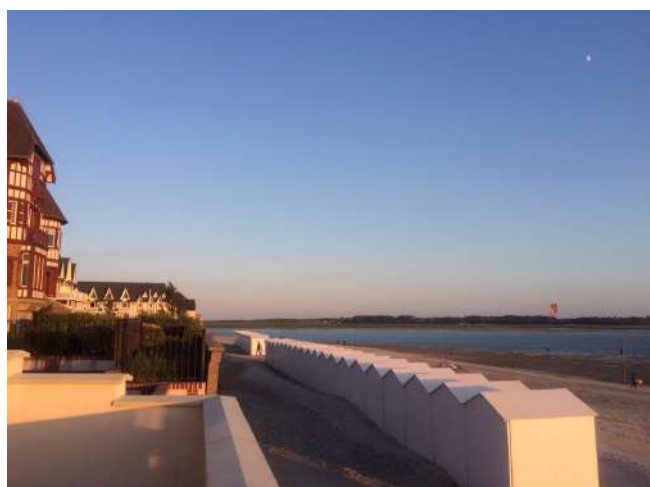

L'OCCIDENT

VOTRE MAISON DE FAMILLE 4*

5 chambres les pieds dans l'eau sur la Baie de Somme.

L'OCCIDENT

VOTRE MAISON LES PIEDS DANS L'EAU SUR LA BAIE DE SOMME

La maison est orientée plein Sud, caressée par les vents d'ouest marins.
Elle profite d'une vue imprenable sur la Baie de Somme. Classée 4* par le Ministère du Tourisme.

La situation de l'**Occident** est idéale pour des vacances en famille ou des week-ends entre amis, avec sa che-minée, son jardin arboré et sa terrasse face aux va-et-vient de la mer. La maison dispose de tous les équipements nécessaires à la vie de famille (dont jouets pour enfant). **L'accès direct à la plage** permet de s'adonner à tous les plaisirs balnéaires que ce soit le kite surf, l'équitation, la planche à voile, le char à voile, la pêche à pied... Vous vous promenez à pied dans le village où de nombreux restaurants proposent de délicieux poissons frais et des agneaux des Prés-Salés (AOC).